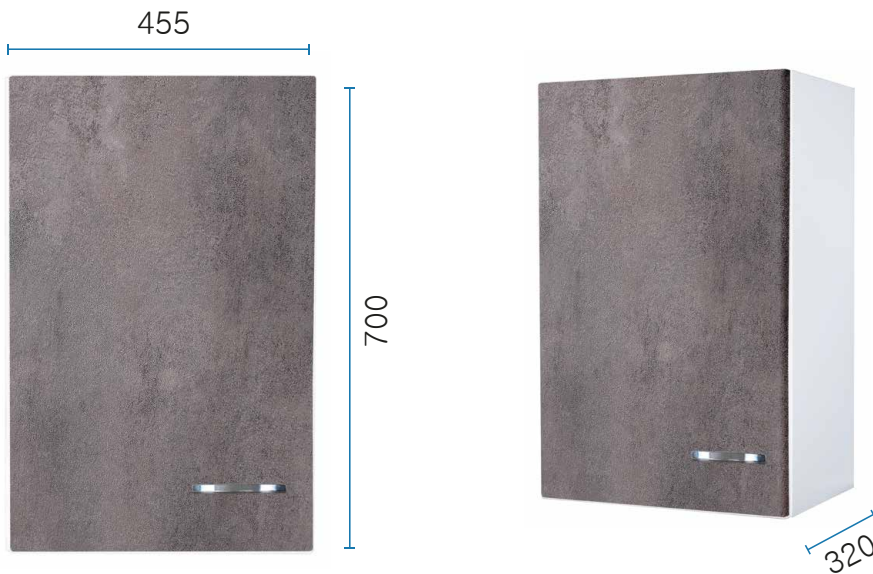

77118

Pensile in nobilitato idrofugo W100, spessore 18 mm
 Sportelli con angoli arrotondati
 Maniglia stondata cromata
 Bordi con colle poliuretaniche
 Cerniere delle ante con CHIUSURA RALLENTATA
 Completo di kit di fissaggio a muro (viti e tasselli esclusi)
 Posizione ripiano interno regolabile

Hanging cabinet, made of waterproof material W100, thickness 18 mm
 Doors with round shapes angles
 Chromed door-handle
 Borders with polyurethane glues
 Doors' hinges with SOFT CLOSING
 Complete with wall fixing kit (screws and dowels excluded)
 Adjustable position of internal shelf

Dimensioni (mm)
 Dimensions (mm)

Spazio interno disponibile
 Available internal space

Articoli / Articles

Art. **FH345DCGD**X

Pensile bianco per
 composizione lavanderia in legno
 con anta corten grigio
 Maniglia a destra