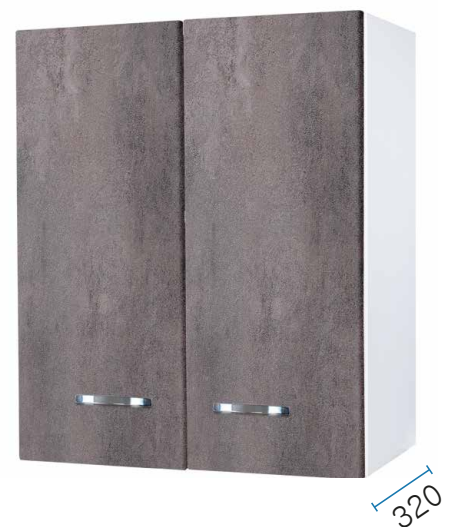

77120

Pensile in nobilitato idrofugo W100, spessore 18 mm
 Sportelli con angoli arrotondati
 Maniglie stondate cromate
 Bordi con colle poliuretaniche
 Cerniere delle ante con CHIUSURA RALLENTATA
 Completo di kit di fissaggio a muro (viti e tasselli esclusi)

Hanging cabinet, made of waterproof material W100, thickness 18 mm
 Doors with round shapes angles
 Chromed door-handles
 Borders with polyurethane glues
 Doors' hinges with SOFT CLOSING
 Complete with wall fixing kit (screws and dowels excluded)

Articoli / Articles

Art. **FH360DCG**

Pensile bianco per composizione lavanderia in legno con ante corten grigio

White hanging cabinet for wood laundry composition with corten grey doors

Dimensioni (mm)
 Dimensions (mm)