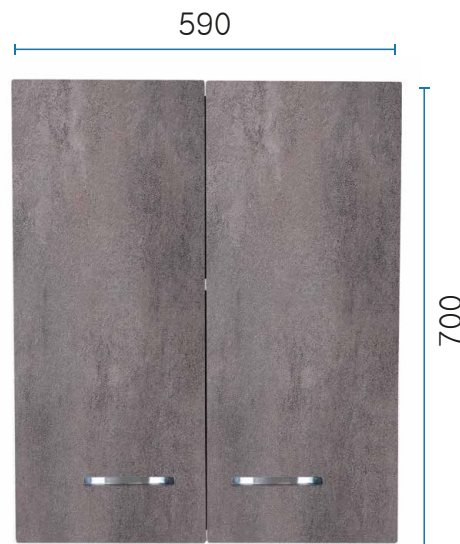

77120

Pensile in nobilitato idrofugo W100, spessore 18 mm
 Sportelli con angoli arrotondati
 Maniglie stondate cromate
 Bordi con colle poliuretaniche
 Cerniere delle ante con CHIUSURA RALLENTATA
 Completo di kit di fissaggio a muro (viti e tasselli esclusi)

Hanging cabinet, made of waterproof material W100, thickness 18 mm
 Doors with round shapes angles
 Chromed door-handles
 Borders with polyurethane glues
 Doors' hinges with SOFT CLOSING
 Complete with wall fixing kit (screws and dowels excluded)

Articoli / Articles

Art. **FH360DCG**

Pensile bianco per composizione lavanderia in legno con ante corten grigio

White hanging cabinet for wood laundry composition with corten grey doors

Dimensioni (mm)
 Dimensions (mm)