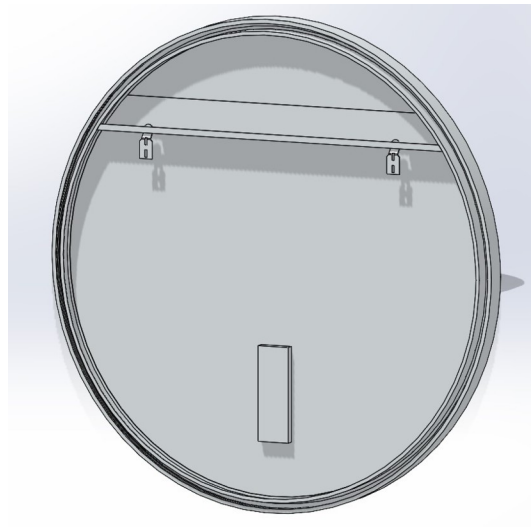

## SPECCHIERA GHOST DIAM. CM.80 LED PERIMETRALE MATNR 77366

**Specchiera retroilluminata a led – telaio in alluminio nero**

<b>CARATTERISTICHE TECNICHE</b>	21,24w – 230 – 50HZ ILLUMINAZIONE LED COB 4000K
<b>DIMENSIONI SPECCHIO</b>	Diam. cm.80
<b>DIMENSIONI SPECCHIO CON IMBALLO</b>	cm.85x85x7
<b>PESO SPECCHIO</b>	kg.6,40
<b>PESO SPECCHIO CON IMBALLO</b>	kg.8,189

**FRONTE**

**RETRO**