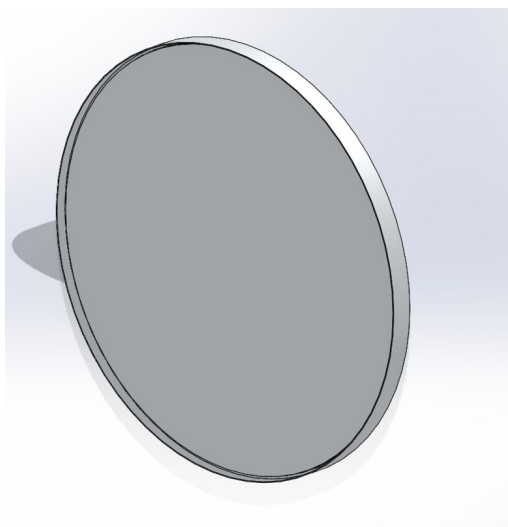

## SPECCHIERA GHOST DIAM. CM.80 LED PERIMETRALE MATNR 77366

**Specchiera retroilluminata a led – telaio in alluminio nero**

<b>CARATTERISTICHE TECNICHE</b>	21,24w – 230 – 50HZ ILLUMINAZIONE LED COB 4000K
<b>DIMENSIONI SPECCHIO</b>	Diam. cm.80
<b>DIMENSIONI SPECCHIO CON IMBALLO</b>	cm.85x85x7
<b>PESO SPECCHIO</b>	kg.6,40
<b>PESO SPECCHIO CON IMBALLO</b>	kg.8,189

**FRONTE**

**RETRO**