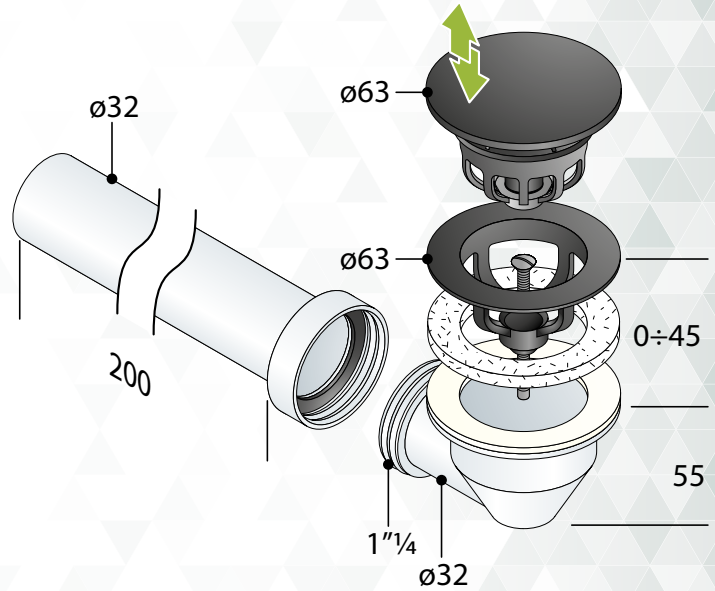

Piletta a vite clic-clac in ottone nero opaco per lavabo e bidet:

- per sifoni salva-spazio
- tappo  $\varnothing 63$
- piletta H. 40
- controdado H. 55 ABS uscita laterale  $1\frac{1}{4}$
- prolunga L. 200  $\times$   $\varnothing 32$  PP
- viti L. 35 e 60

ref. OMP TEA  
**7532.3165X TP**

Specifiche

Portata d'acqua  
**31 l/min**

Materiale  
**ottone nero opaco + ABS + PP**

Misure  
 **$\varnothing 63 \times \varnothing 32$**

Peso  
**300 g/pezzo**

Codice a barre  
**8019952201894**