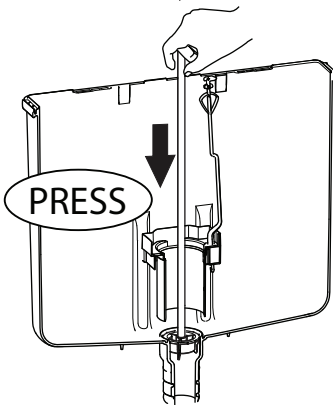

PROSYS

Flow Reducer

Installation - Installazione - Installation - Montage - Instalación - Montering - Монтаж
Montáž - Paigaldamine - Εγκατάσταση - Beszerelés - Montavimas - Montāža - Instalare
Инсталација - Montaž - Установка - Montaža - Montáž - Montaj - Інсталяція

A

1 A

B

1 B

2

3

4

5

6