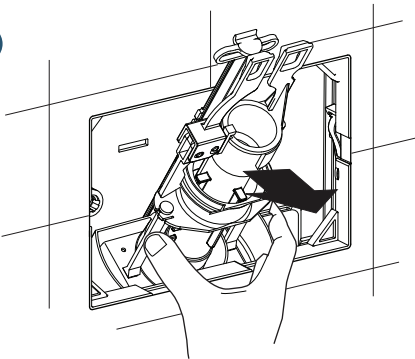

PROSYS

Flow Reducer

Installation - Installazione - Installation - Montage - Instalación - Montering - Монтаж
Montáž - Paigaldamine - Εγκατάσταση - Beszerelés - Montavimas - Montāža - Instalare
Инсталација - Montaž - Установка - Montaža - Montáž - Montaj - Інсталяція

A

1 A

B

1 B

2

3

4

5

6