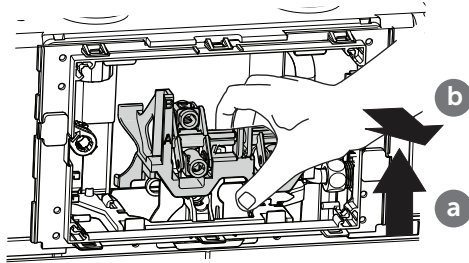

PROSYS

Flow Reducer

Installation - Installazione - Installation - Montage - Instalación - Montering - Монтаж
Montáž - Paigaldamine - Εγκατάσταση - Beszerelés - Montavimas - Montāža - Instalare
Инсталација - Montaž - Установка - Montaža - Montáž - Montaj - Інсталяція

A

1 A