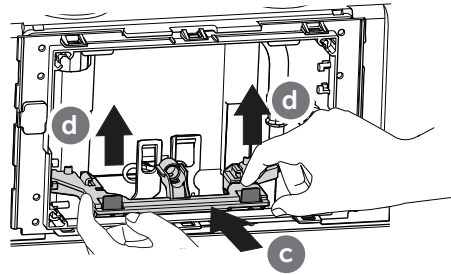

PROSYS

Flow Reducer

Installation - Installazione - Installation - Montage - Instalación - Montering - Монтаж
Montáž - Paigaldamine - Εγκατάσταση - Beszerelés - Montavimas - Montāža - Instalare
Инсталација - Montaž - Установка - Montaža - Montáž - Montaj - Інсталяція

A

1 A

B

1 B

2

3

4

5

6