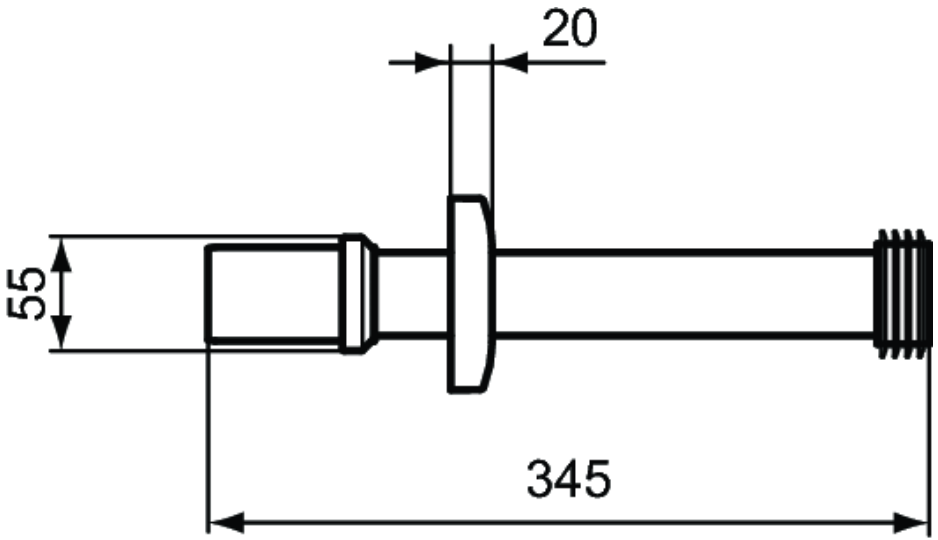

Ideal Standard

Serie
ProSys™

cod. R0200AC

Ideal Standard

PROSYS

Flow Reducer

Installation - Installazione - Installation - Montage - Instalación - Montering - Монтаж
Montáž - Paigaldamine - Εγκατάσταση - Beszerelés - Montavimas - Montāža - Instalare
Инсталација - Montaž - Установка - Montaža - Montáž - Montaj - Інсталяція