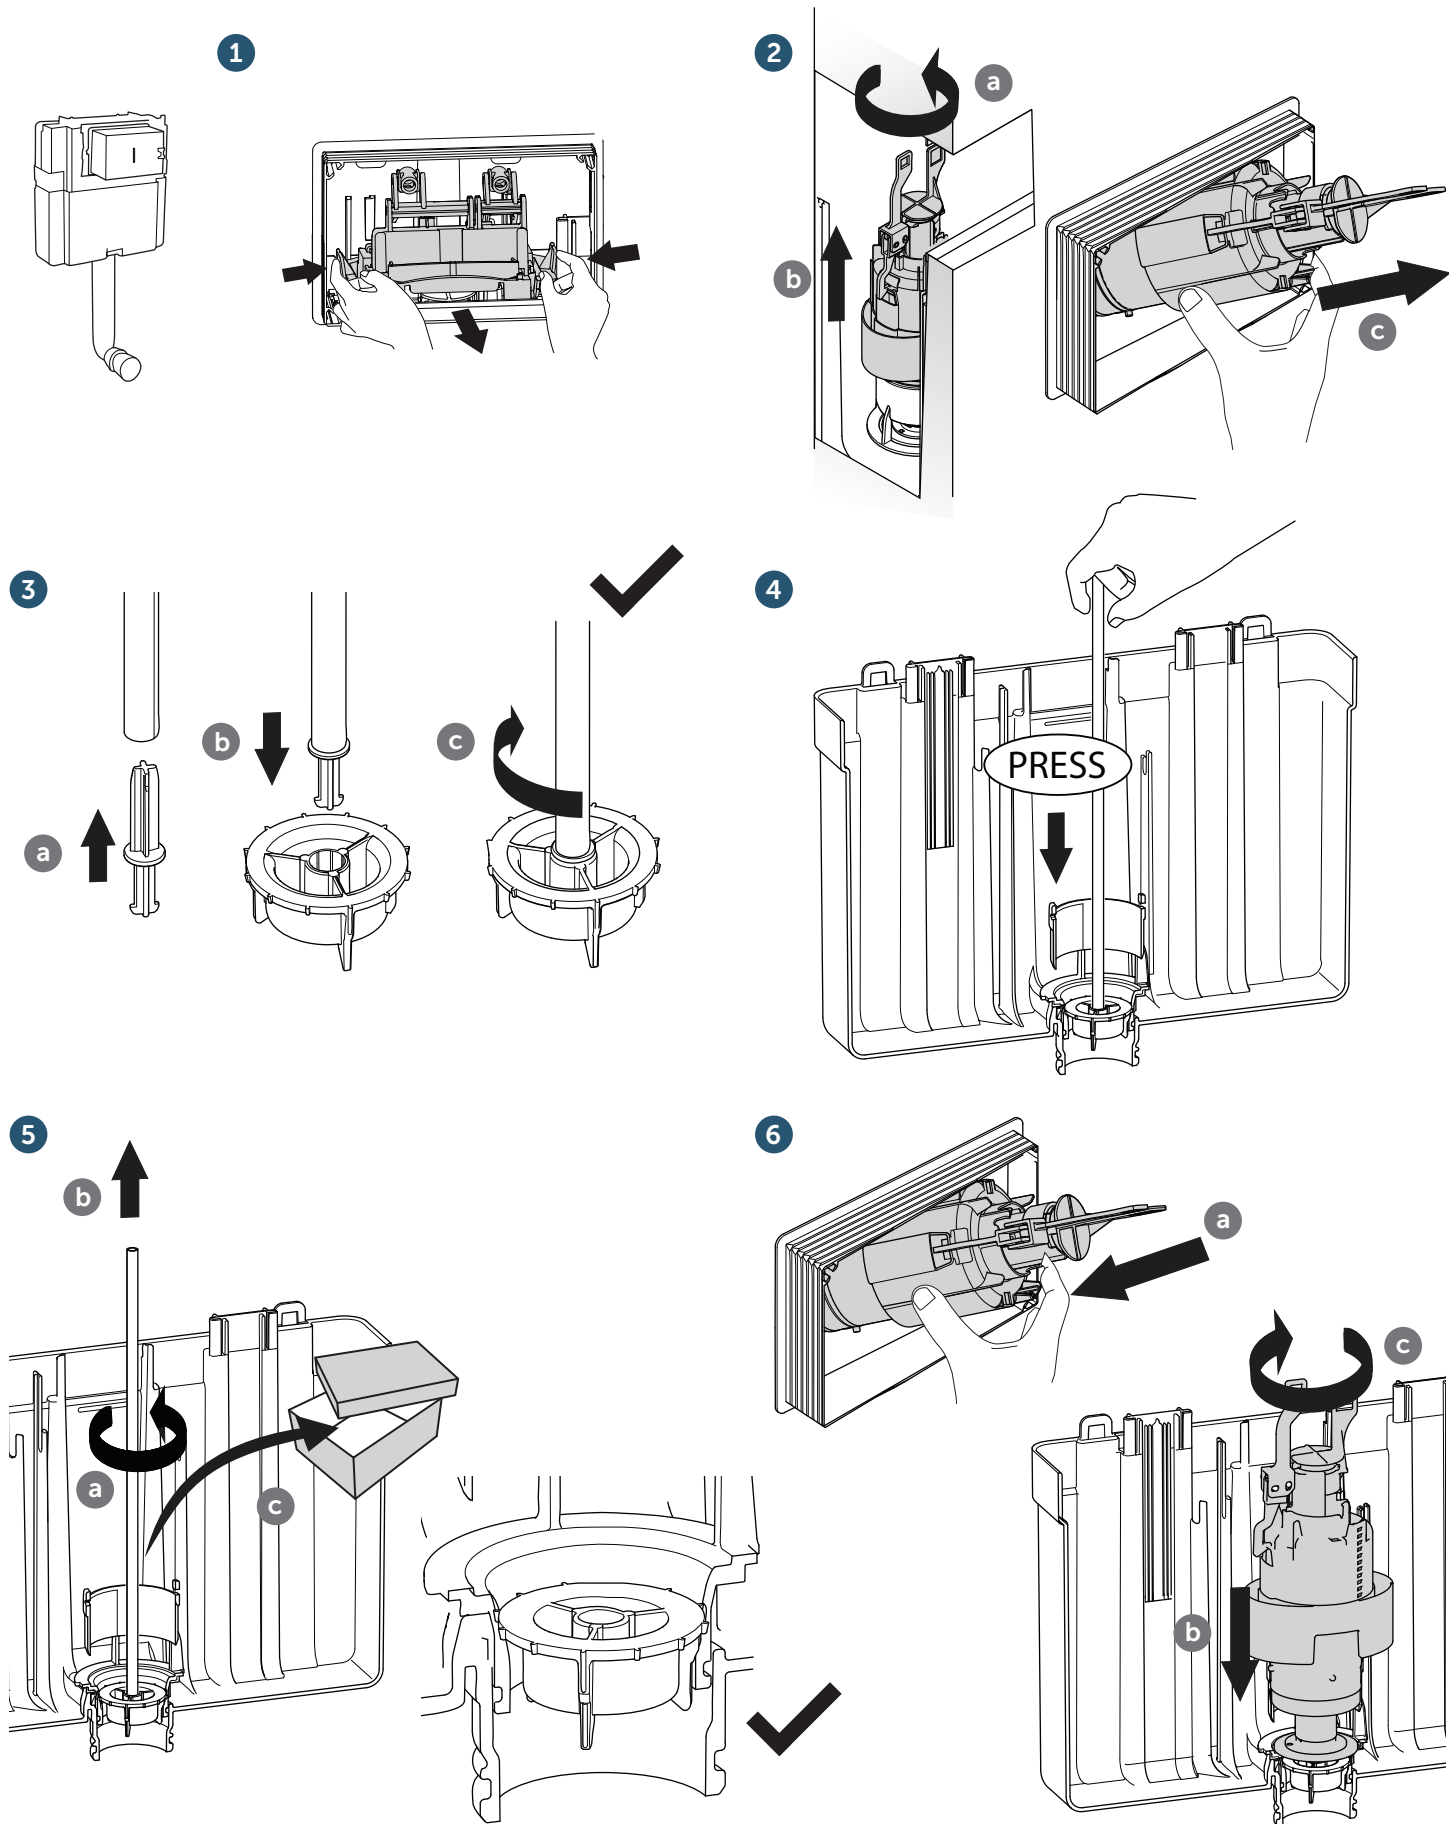

Ideal Standard International NV
Corporate Village – Gent Building
Da Vincilaan 2
B1935 – Zaventem
Belgium

BE +32 (0)2 325 66 33
BG +359 675 30362
DE +49 (0)228 521 580
EG +202 26969700
FR +33 (0)1 49 38 28 00
GB 0870 129 6085
GR +30 210 67 90 810
HR +38591 22 99 304

HU +36 30 6991 594
IT 800 652 290
ME +971 4 804 2400
NL +31 (0)77 355 08 08
PL +48 71 7868 301/302
RO +40 21 3223 201/202
SI 00386 59 919040
TR +90 216 314 87 87

UA +359 675 30 468
AL/XK/BA +359 887 709 696
CZ/SK +420 417 592 179
DK/NO/SE +45 75 84 10 10
ES/PT +34 93 561 80 00
LV/LT/EE +371 673 57 792
RS/MK/ME +381 11 713 80 58
RU/MD +7 495 669 23 11