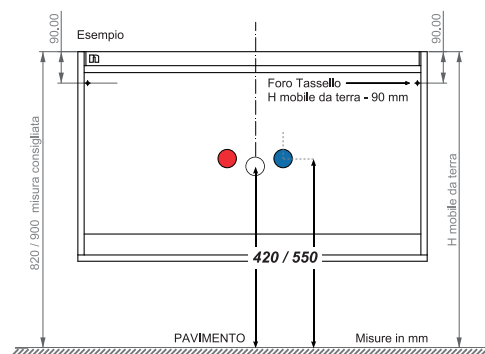

 <p><b>60x55x39</b></p> <p>60 55 39</p>	<p>Base lavabo con due cassetti chiusura ammortizzata, guida in metallo, ampio ripiano. Washbasin base unit with two soft-close drawers, metal runner, large shelf. Waschtisch-Unterschrank mit zwei Soft-Close-Schubladen, Metallführung, großer Einlegeboden. Meuble bas de lavabo avec deux tiroirs à fermeture amortie, glissière en métal, grande étagère.</p>			
	<p><b>Ref. 76822</b></p>	<p><b>Ref. 76823</b></p>	<p><b>Ref. 76825</b></p>	<p><b>Ref. 76826</b></p>
 <p><b>80x55x39</b></p> <p>80 55 39</p>	<p>Base lavabo con due cassetti chiusura ammortizzata, guida in metallo, ampio ripiano. Washbasin base unit with two soft-close drawers, metal runner, large shelf. Waschtisch-Unterschrank mit zwei Soft-Close-Schubladen, Metallführung, großer Einlegeboden. Meuble bas de lavabo avec deux tiroirs à fermeture amortie, glissière en métal, grande étagère.</p>			
	<p><b>Ref. 76827</b></p>	<p><b>Ref. 76828</b></p>	<p><b>Ref. 76830</b></p>	<p><b>Ref. 76831</b></p>
 <p><b>100x55x39</b></p> <p>100 55 39</p>	<p>Base lavabo con due cassetti chiusura ammortizzata, guida in metallo, ampio ripiano. Washbasin base unit with two soft-close drawers, metal runner, large shelf. Waschtisch-Unterschrank mit zwei Soft-Close-Schubladen, Metallführung, großer Einlegeboden. Meuble bas de lavabo avec deux tiroirs à fermeture amortie, glissière en métal, grande étagère.</p>			
	<p><b>Ref. 76832</b></p>	<p><b>Ref. 76833</b></p>	<p><b>Ref. 76835</b></p>	<p><b>Ref. 76836</b></p>

N.B. Le misure riportate sono puramente indicative.  
Eventuali differenze di +/- 10 mm dovute anche ad esigenze produttive NON precludono la conformità o funzionalità del prodotto.  
Verificare le quote con il mobile prima di realizzare gli scarichi.