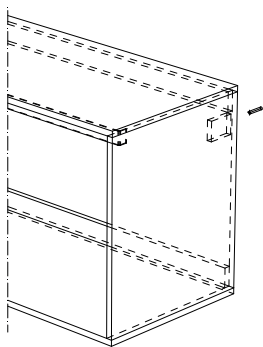

 <p><b>60x55x39</b></p> <p>60 55 39</p>	<p>Base lavabo con due cassetti chiusura ammortizzata, guida in metallo, ampio ripiano. Washbasin base unit with two soft-close drawers, metal runner, large shelf. Waschtisch-Unterschrank mit zwei Soft-Close-Schubladen, Metallführung, großer Einlegeboden. Meuble bas de lavabo avec deux tiroirs à fermeture amortie, glissière en métal, grande étagère.</p>			
	<p><b>Ref. 76822</b></p>	<p><b>Ref. 76823</b></p>	<p><b>Ref. 76825</b></p>	<p><b>Ref. 76826</b></p>
 <p><b>80x55x39</b></p> <p>80 55 39</p>	<p>Base lavabo con due cassetti chiusura ammortizzata, guida in metallo, ampio ripiano. Washbasin base unit with two soft-close drawers, metal runner, large shelf. Waschtisch-Unterschrank mit zwei Soft-Close-Schubladen, Metallführung, großer Einlegeboden. Meuble bas de lavabo avec deux tiroirs à fermeture amortie, glissière en métal, grande étagère.</p>			
	<p><b>Ref. 76827</b></p>	<p><b>Ref. 76828</b></p>	<p><b>Ref. 76830</b></p>	<p><b>Ref. 76831</b></p>
 <p><b>100x55x39</b></p> <p>100 55 39</p>	<p>Base lavabo con due cassetti chiusura ammortizzata, guida in metallo, ampio ripiano. Washbasin base unit with two soft-close drawers, metal runner, large shelf. Waschtisch-Unterschrank mit zwei Soft-Close-Schubladen, Metallführung, großer Einlegeboden. Meuble bas de lavabo avec deux tiroirs à fermeture amortie, glissière en métal, grande étagère.</p>			
	<p><b>Ref. 76832</b></p>	<p><b>Ref. 76833</b></p>	<p><b>Ref. 76835</b></p>	<p><b>Ref. 76836</b></p>