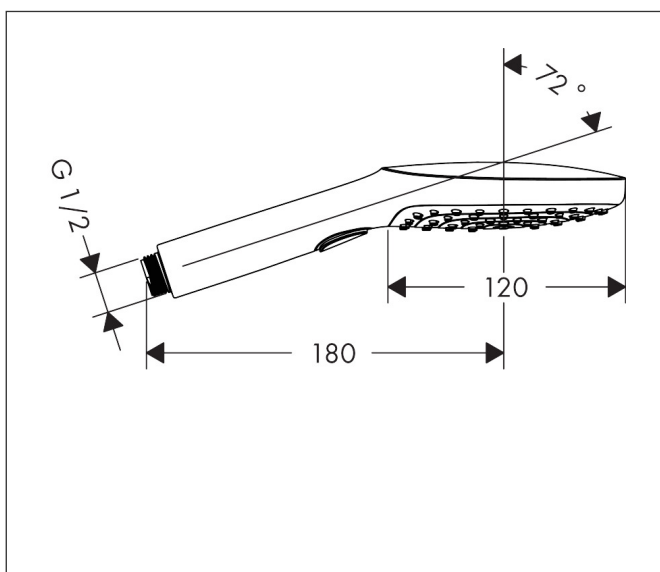

Brand hansgrohe
 Descrizione articolo **Raindance Select E** Doccetta 120 3jet
 N° articolo 26520000
 Superficie cromo
 Posizione 1

Immagine prodotto

Caratteristiche

- Diametro soffione: 120 mm
- tipo di getto: RainAir, Rain, Whirl
- pulsante Select per deviazione
- portata: 14,4 l/min
- filtro lavabile
- raccordo filettato G 1/2
- adatto per caldaie istantanee

Disegno tecnico

Tecnologia

Tipi di getto

Codici_Standard

- PIX 28001/IS