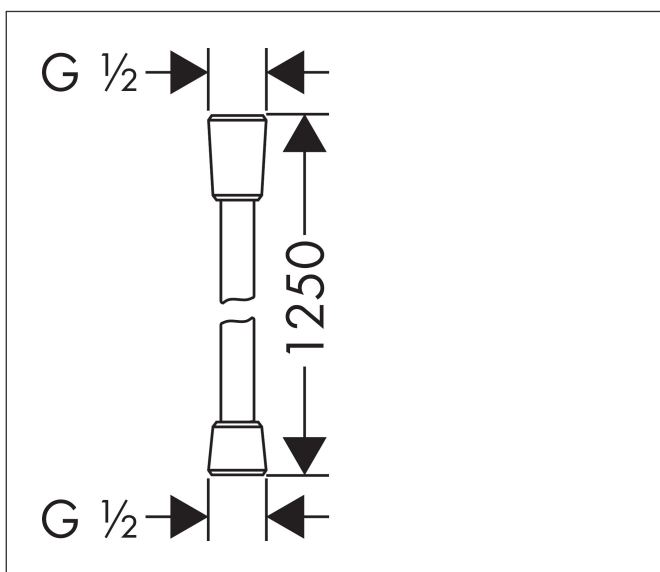

Brand hansgrohe
Descrizione articolo **Isiflex** Flessibile doccia 125 cm
N° articolo 28272340
Superficie cromo nero satinato
Posizione 1

Immagine prodotto

Disegno tecnico

Caratteristiche

- flessibile doccia di qualità
- lunghezza flessibile: 1,25 m
- dado conico lato doccia con cuscinetto per evitare la torsione del flessibile
- flessibile con memoria di forma
- dado cilindrico su entrambi i lati: dado conico su entrambi i lati
- raccordo filettato: G 1/2