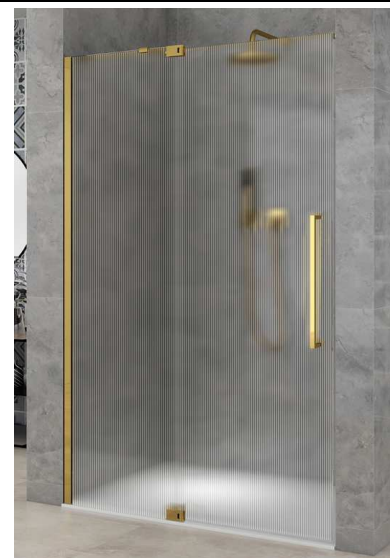

**PORTA BATTENTE IN NICCHIA - CORRUGATO**

- Profili Alluminio **CROMO - NERO OPACO - ORO SPAZZOLATO**
- Lastra cristallo temperato: **Corrugato** spessore **8 mm.**

Made in China

**CARATTERISTICHE TECNICHE**

- REVERSIBILE
- Estensibilità cm. 10
- Altezza cm 200
- Chiusura magnetica
- Non disponibili profili di allungamento

**INSTALLAZIONI**  
NICCHIA**Rif. MODELLI DI SERIE**

- 1** - MANTRA PORTA DOCCIA 90 Spazio di entrata cm 48 - 55
  - Estensibilità da cm 85 a 95 cm
  - Larghezza porta 65 cm
- 2** - MANTRA PORTA DOCCIA 100 Spazio di entrata cm 48 - 55
  - Estensibilità da cm 95 a 105 cm
  - Larghezza porta 65 cm
- 3** - MANTRA PORTA DOCCIA 110 Spazio di entrata cm 48 - 55
  - Estensibilità da cm 105 a 115 cm
  - Larghezza porta 65 cm
- 4** - MANTRA PORTA DOCCIA 120 Spazio di entrata cm 51 - 58
  - Estensibilità da cm 115 a 125 cm
  - Larghezza porta 68 cm
- 5** - MANTRA PORTA DOCCIA 140 Spazio di entrata cm 51 - 58
  - Estensibilità da cm 135 a 145 cm
  - Larghezza porta 68 cm

**6** - MANTRA KIT PROFILI per PORTE DOCCIA

- Nell'imballo della porta doccia ci sono solo i cristalli, per ottenere la finitura desiderata, abbinare il Kit Profili

**7** - MANTRA KIT GUARNIZIONI MAGNETICHE per PORTE DOCCIA IN NICCHIA

- Abbinare sempre obbligatoriamente anche il Kit nicchia guarnizioni magnetiche

Il cristallo corrugato è un cristallo che presenta una parte ondulata lato esterno box mentre è liscio lato interno