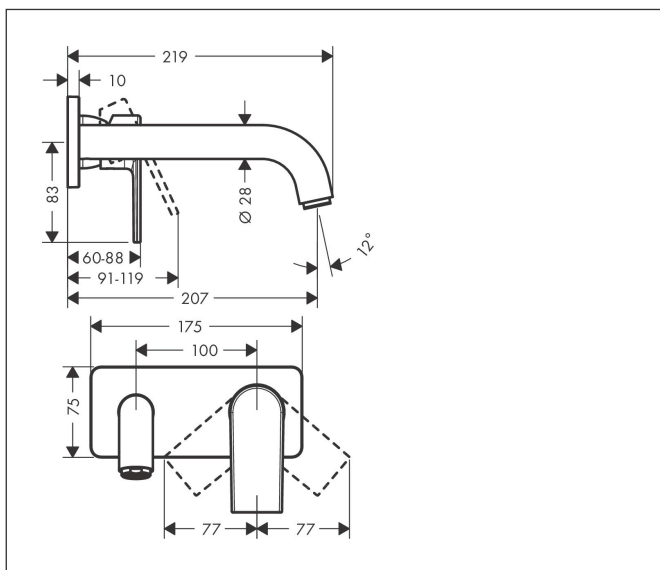

Disegno tecnico

Tecnologia

Codici_Standard

- PA-IX 29997/IA