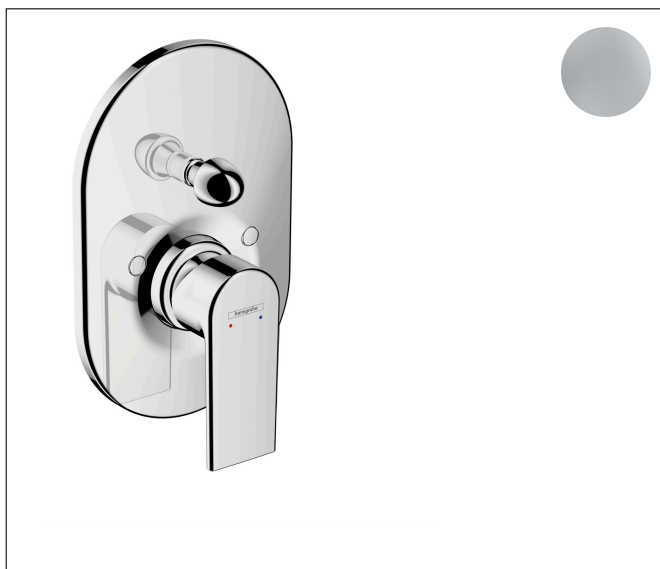

Brand	hansgrohe
Descrizione articolo	Vernis Shape Miscelatore monocomando vasca ad incasso
N° articolo	71458000
Superficie	cromo
Posizione	1

Immagine prodotto

Caratteristiche

- Tipo di connessione: corpo incasso
- portata: 30 l/min
- Cartuccia in ceramica
- limitatore della temperatura regolabile
- deviatore con ripristino automatico
- adatto per caldaie istantanee