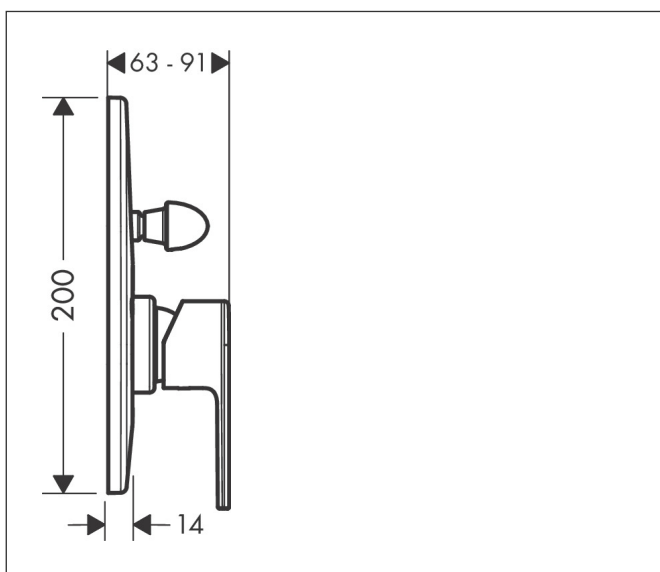

Brand	hansgrohe
Descrizione articolo	Vernis Shape Miscelatore monocomando vasca ad incasso
N° articolo	71458000
Superficie	cromo
Posizione	1

Immagine prodotto

Caratteristiche

- Tipo di connessione: corpo incasso
- portata: 30 l/min
- Cartuccia in ceramica
- limitatore della temperatura regolabile
- deviatore con ripristino automatico
- adatto per caldaie istantanee

Disegno tecnico

Tecnologia

Codici_Standard

- PIX 16997/IIDB