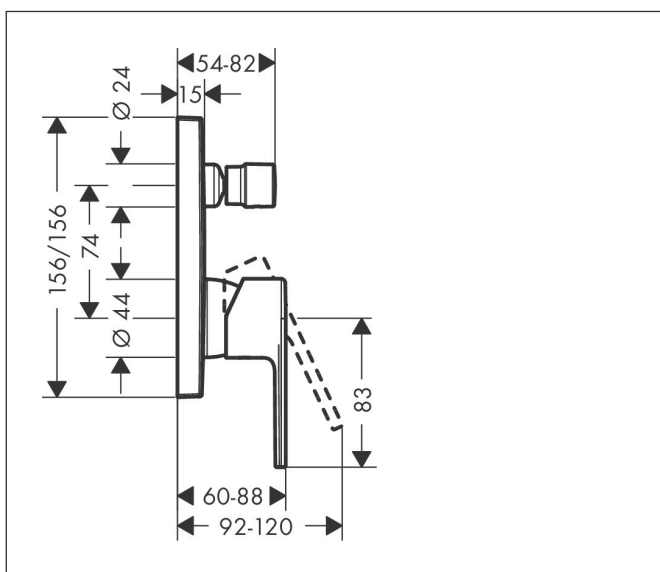

Brand	hansgrohe
Descrizione articolo	Vernis Shape Miscelatore monocomando vasca ad incasso
N° articolo	71468000
Superficie	cromo
Posizione	1

Immagine prodotto

Disegno tecnico

Caratteristiche

- Tipo di connessione: corpo incasso
- portata scarico superiore: 21 l/min
- portata scarico inferiore: 29 l/min
- Cartuccia in ceramica
- limitatore della temperatura regolabile
- deviatore con ripristino automatico
- adatto per caldaie istantanee