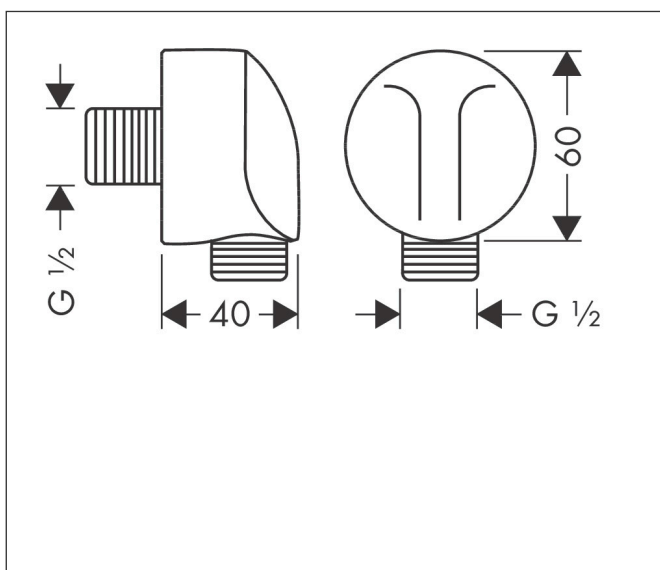

Brand	hansgrohe
Descrizione articolo	FixFit Uscita a muro E senza valvola antiriflusso
N° articolo	27454000
Superficie	cromo
Posizione	1

Immagine prodotto

Caratteristiche

- raccordo in metallo
- Tipo di connessione: 1/2"
- Per flessibili doccia con dado conico su entrambi i lati

Disegno tecnico

Tecnologia