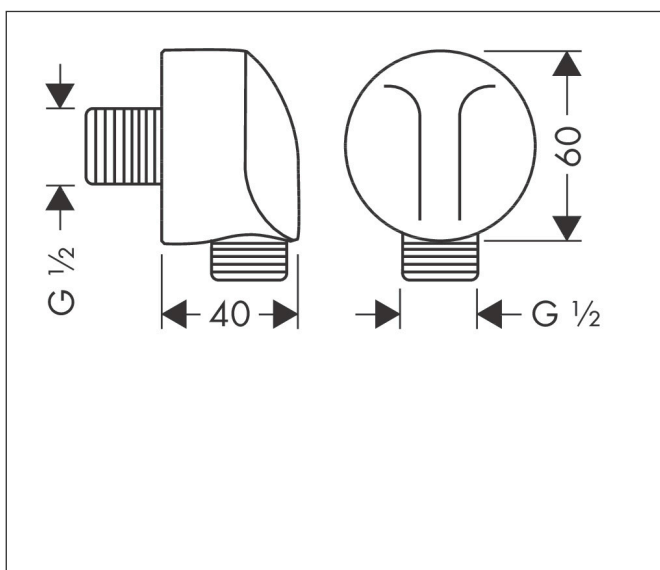

Brand	hansgrohe
Descrizione articolo	FixFit Uscita a muro E senza valvola antiriflusso
N° articolo	27454340
Superficie	cromo nero satinato
Posizione	1

Immagine prodotto

Disegno tecnico

Caratteristiche

- raccordo in metallo
- Tipo di connessione: 1/2"
- Per flessibili doccia con dado conico su entrambi i lati