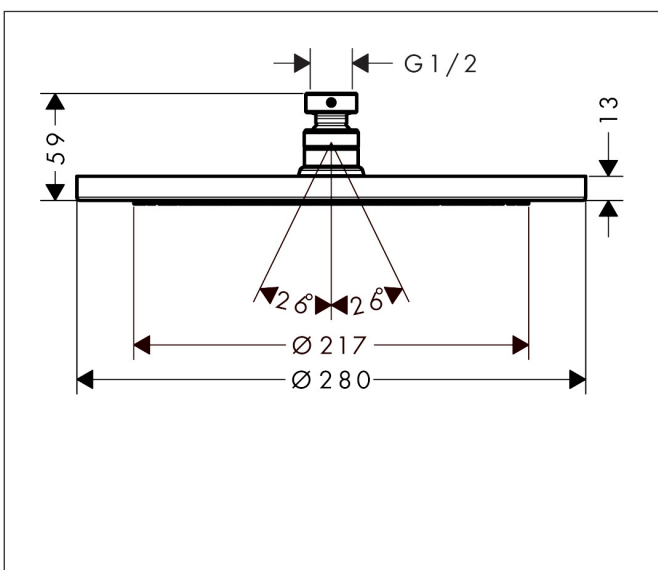

Brand hansgrohe
 Descrizione articolo **Croma** Soffione doccia 280 1jet
 N° articolo 26220140
 Superficie bronzo satinato
 Posizione 1

Immagine prodotto

Disegno tecnico

Caratteristiche

- Diametro soffione: 280 mm
- tipo di getto: RainAir
- giunto sferico: inclinazione regolabile
- portata: 15,6 l/min
- portata getto RainAir (a 3 bar): 15,6 l/min
- Limite funzione più basso per una funzione perfetta in: 9,5 l/min
- disco del soffione rimovibile per la pulizia
- montaggio: soffitto o parete
- raccordo filettato G 1/2

Tecnologia

Tipi di getto