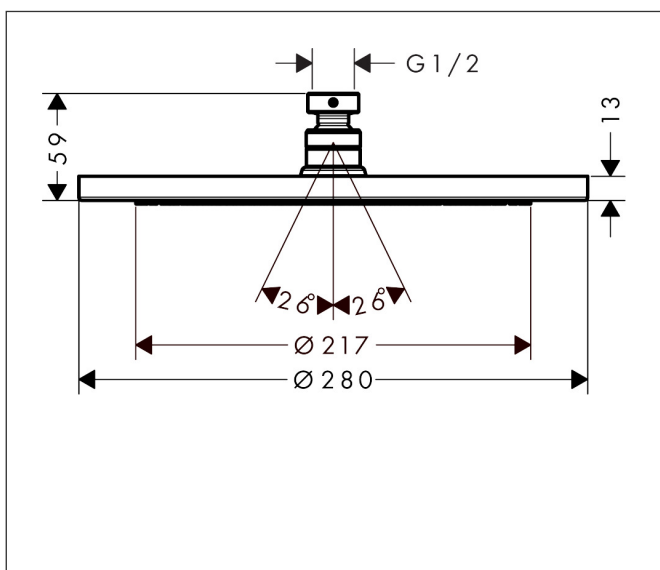

Brand hansgrohe
 Descrizione articolo **Croma** Soffione doccia 280 1jet
 N° articolo 26220340
 Superficie cromo nero satinato
 Posizione 1

Immagine prodotto

Caratteristiche

- Diametro soffione: 280 mm
- tipo di getto: RainAir
- giunto sferico: inclinazione regolabile
- portata: 15,6 l/min
- portata getto RainAir (a 3 bar): 15,6 l/min
- Limite funzione più basso per una funzione perfetta in: 9,5 l/min
- disco del soffione rimovibile per la pulizia
- montaggio: soffitto o parete
- raccordo filettato G 1/2

Disegno tecnico

Tecnologia

Tipi di getto