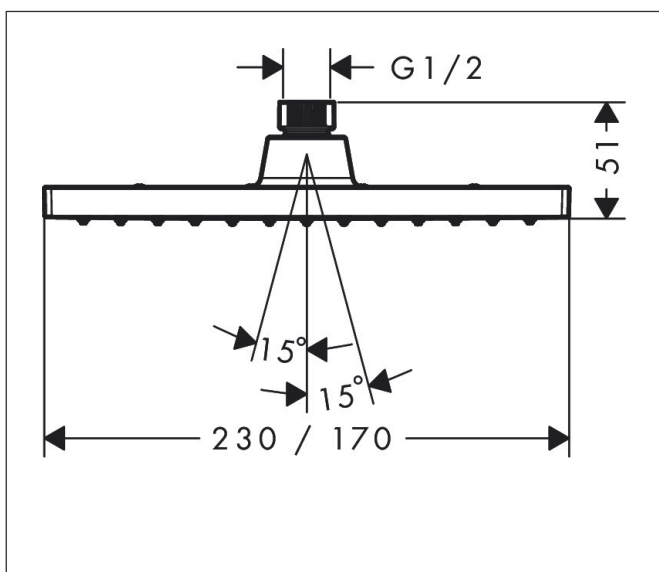

Brand	hansgrohe
Descrizione articolo	Vernis Shape Soffione doccia 230 1jet
N° articolo	26281000
Superficie	cromo
Posizione	1

Immagine prodotto

Caratteristiche

- Diametro soffione: 230 x 170 mm
- tipo di getto: Rain
- giunto sferico: inclinazione regolabile
- portata: 12,4 l/min
- Limite funzione più basso per una funzione perfetta in: 5,2 l/min
- corpo del soffione rimovibile per la pulizia
- montaggio: soffitto o parete
- raccordo filettato G 1/2

Disegno tecnico

Tecnologia

Tipi di getto

Codici_Standard

- PIX 29865/IIA