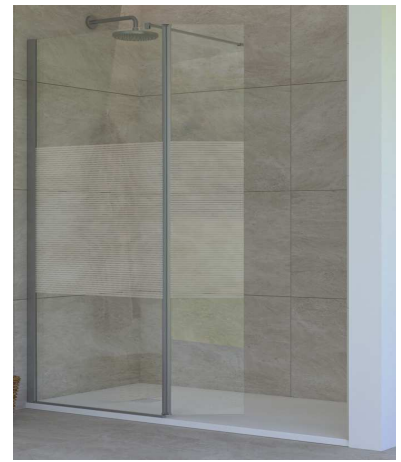

WALK-IN CON ALETTA 30 MOBILE - CRISTALLO MILLERIGHE

NERO OPACO

BIANCO OP

CROMO

- Profili Alluminio : **NERO OPACO - BIANCO OPACO - CROMO**

- Lastra cristallo temperato: **SERIGRAFATO** spessore **6 mm**

MADE IN ITALY

CARATTERISTICHE TECNICHE

- Estensibilità walk-in con aletta **1,5 cm**
- Altezza cm 200
- Lunghezza braccio di fissaggio 120 cm riducibile
- Profili di allungamento + 10MM (**73912 NERO - 73913 BIANCO - 73911 CROMO**)
- Non reversibile
- Serigrafia lato esterno